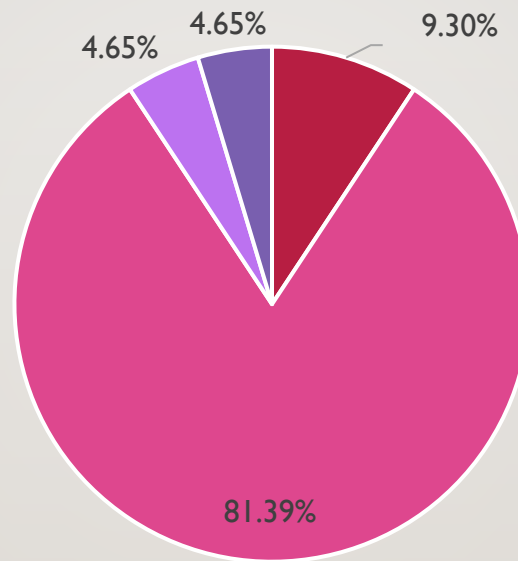

# ΤΑΥΙ-ΤΥΠΟΣ ΒΑΛΒΙΔΑΣ

---

■ CoreValve ■ Evolut R ■ Evolut Pro ■ Other