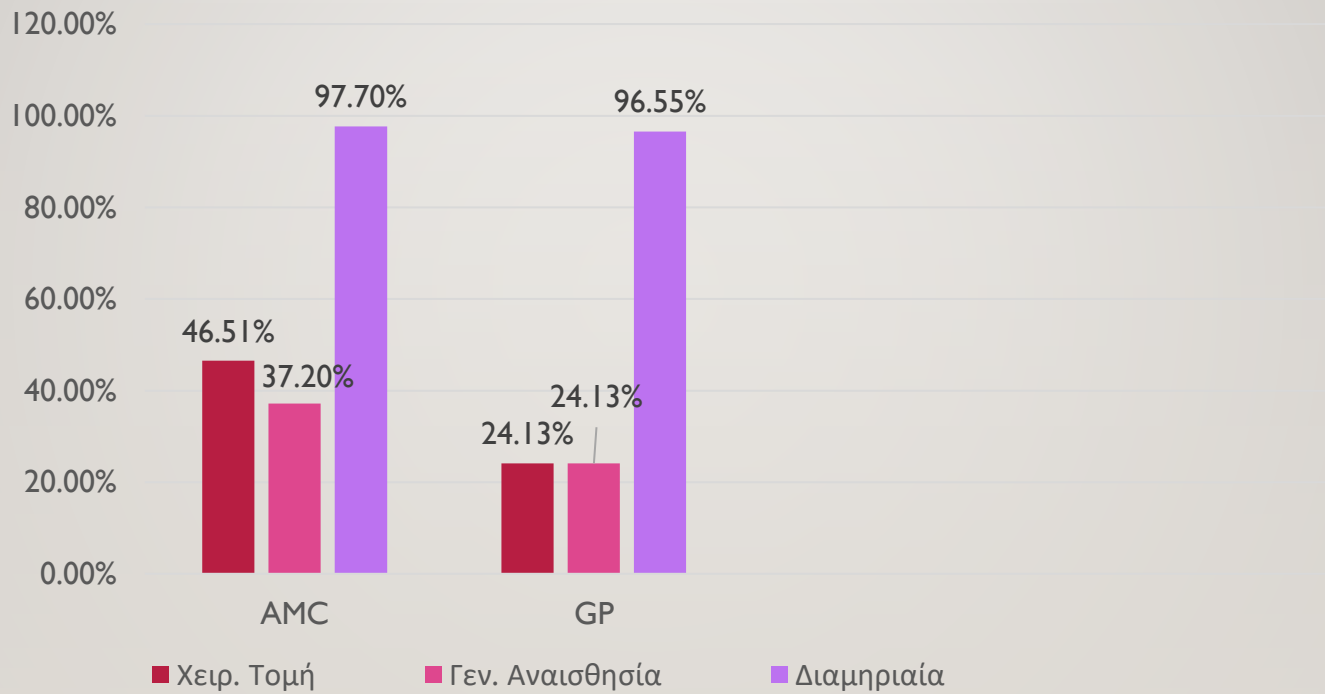

ΤΑΥΙ-ΤΕΧΝΙΚΑ ΧΑΡΑΚΤΗΡΙΣΤΙΚΑ